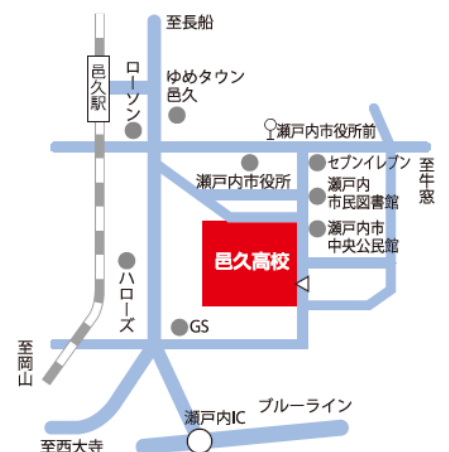

4 部活動見学 当日見学できる部活動

野球・ヨット・陸上競技・サッカー・女子バレーボール・バスケットボール・ソフトテニス・吹奏楽・演劇・文学・美術・情報ビジネス
また、文学部、美術部、アート書道部、茶華道部、生活創造部による展示も予定しています。

5 参加対象

中学3年生・2年生、保護者の方を対象としています。
体験授業と部活動体験は中学3年生に限らせていただきます。中学2年生の方は全体説明会のみとします。
保護者の方の体験授業参観、部活動見学は可能です。

6 参加申し込み手続き

生徒、保護者とも、次の方法により、申し込み手続きをお願いします。

- (1) 申込方法 入力フォームによる申し込みになります。
    本校ホームページまたは右のQRコードからできます。 入力フォーム <https://forms.gle/BWgRs8zs8RBYuq23A>
  - (2) 申込期日 令和3年7月1日(木)から7月15日(木)まで
  - (3) 問合せ先 岡山県立邑久高等学校広報室 (担当:末澤)までお願いします。 Tel 0869-22-0017
2. ※ 上記の方法による申込が難しい方、申し込み後のキャンセル希望の方、その他ご相談は、電話にてお願いします。

7 その他

- (1) 参加者は、マスクの着用をお願いします。また消毒や検温を実施させていただきます。また、発熱や咳などの風邪症状のある方、嗅覚、味覚異常のある方のご参加はご遠慮ください。
- (2) 上履き(校内の移動に必要です)、下足用袋、筆記用具等をご持参ください。
- (3) 熱中症予防のため、スポーツドリンク、お茶などの飲料水をご持参ください。
- (4) 自転車・自家用車でお越しの方は、本校駐輪場・駐車場をご利用ください。駐車スペースの関係から、できるだけ公共交通機関の利用をお願いします。
- (5) JR赤穂線をご利用される方は、以下を参考にしてください。

伊里	伊部	長船	邑久	東岡山	西大寺	邑久
7:35	7:46	7:57	8:02 着	8:01	8:10	8:16 着
		8:25	8:29 着	8:44	8:51	8:57 着

邑久	長船	伊部	伊里	邑久	西大寺	東岡山
11:20 発	11:24	11:34	11:44	11:34 発	11:42	11:51
12:20 発	12:24	12:34	12:44	12:34 発	12:42	12:51

- (6) 開催当日の午前7時の時点で瀬戸内市に警報・特別警報が発令されている場合は中止します。本校ホームページにも掲載しますので確認してください。
  ※新型コロナウイルス感染症の状況により変更または中止の可能性があります。
  詳細は本校ホームページにて告知の予定です。

ACCESS

JR赤穂線 邑久駅下車 徒歩10分
両備バス 瀬戸内市役所前バス停下車 徒歩5分